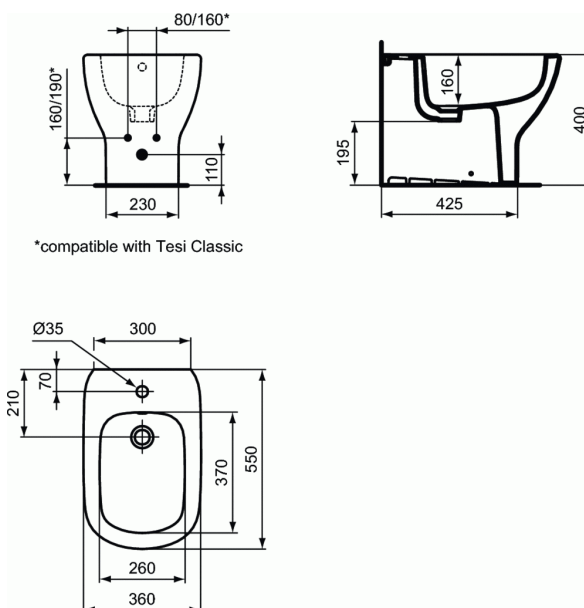

Cod produs T3540

TESI

Bideu stativ, lipit de perete

Bideu stativ, lipit de perete

Cu orificiu pentru baterie, lipit de perete

Include: Set de fixare TT0257919

In cutie de carton

EN 14528

Optionale recomandate:

- Sifon pentru lavoar sau bideu G1 1/4 (A2307AA)

- Robinet coltar (conectare la apa G1/2, conectare la baterie 10mm/ G3/8) - 1 bucata (B7883AA)

FINISAJ*

* 01 = Alb European, V1 = Alb Matasos (Alb Mat), V3 = Negru mat

NORME